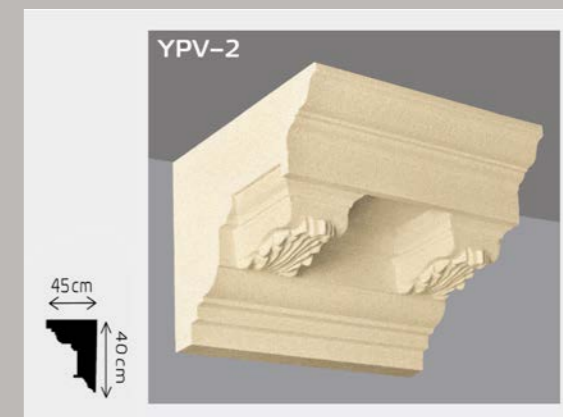

Fasadne lajsne omogućavaju veću estetiku.

Parapetne lajsne

PAD: 0,5%

Program međuspratnih lajsni je prevashodno namenjen vizuelnoj podeli spratova na objektima.

Termostone

Thermowood

Balusteri

Nutne