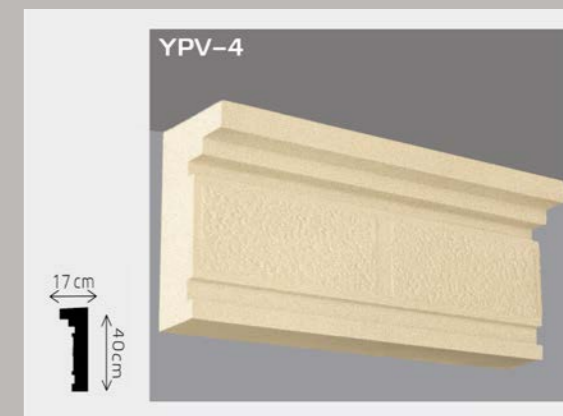

Fasadne lajsne omogućavaju veću estetiku.

Parapetne lajsne

PAD: 0,5%

Program međuspratnih lajsni je prevashodno namenjen vizuelnoj podeli spratova na objektima.

Termostone

Thermowood

Balusteri

Nutne