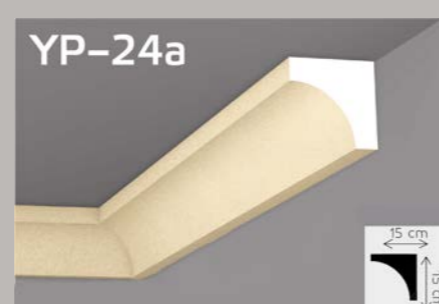

Fasadne lajsne omogućavaju veću estetiku.

Parapetne lajsne

PAD: 0,5%

Program međuspratnih lajsni je prevashodno namenjen vizuelnoj podeli spratova na objektima.

Termostone

Thermowood

Balusteri

Nutne