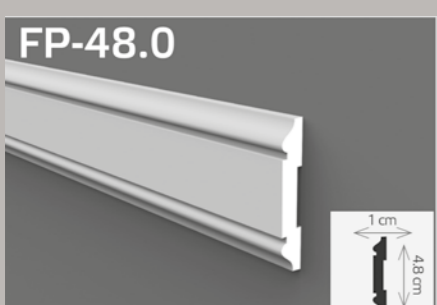

Aida 28 mm
(480 × 480 mm)

Medea 28 mm
(480 × 480 mm)

Otello 28 mm
(480 × 480 mm)

Podne lajsne

otporan na udarce

Program proizvoda od duropolimera se izdvaja po tvrdoći i otpornosti.

Ivične lajsne

Zidne lajsne