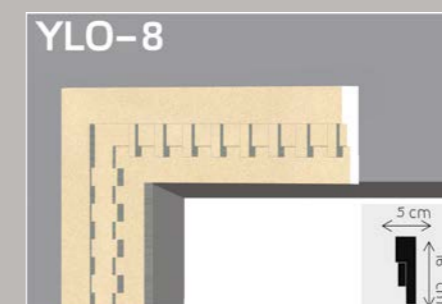

Fasadne lajsne omogućavaju veću estetiku.