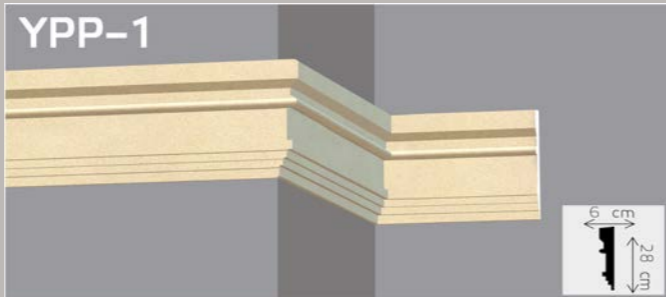

Fasadne lajsne omogućavaju veću estetiku.

Parapetne lajsne

PAD: 0,5%

Program međuspratnih lajsni je prevashodno namenjen vizuelnoj podeli spratova na objektima.

Termostone

Thermowood

Balusteri

Nutne