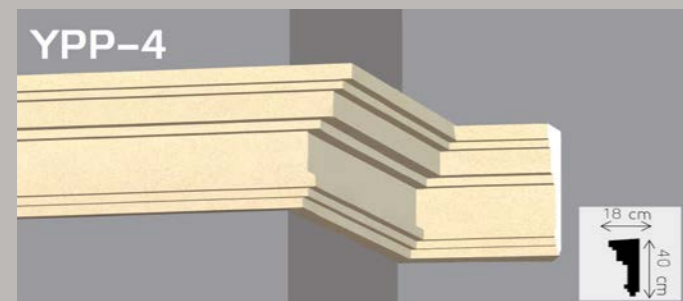

Fasadne lajsne omogućavaju veću estetiku.

Parapetne lajsne

PAD: 0,5%

Program međuspratnih lajsni je prevashodno namenjen vizuelnoj podeli spratova na objektima.

Termostone

Thermowood

Balusteri

Nutne