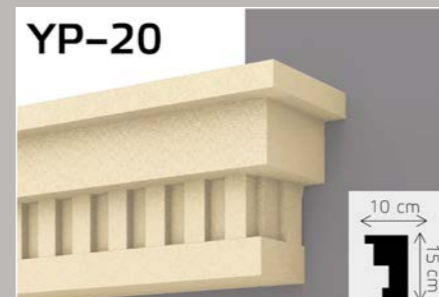

Parapetne lajsne