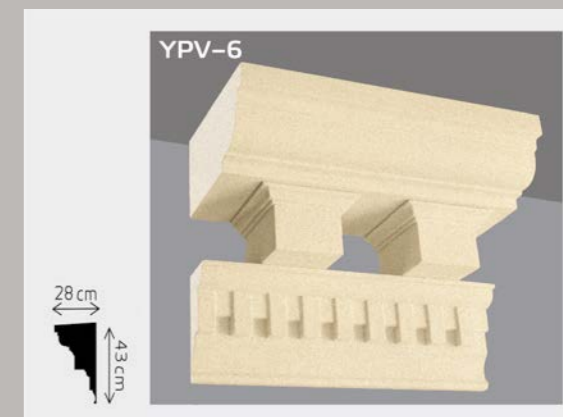

Y-KAMIN 4 Š:126×V:120×MD:42cm

Y-KAMIN 2 Š:122×V:138×MD:35cm

Y-KAMIN 5 Š:178×V:138×MD:44.5cm

Y-KAMIN 3 Š:147×V:122×MD:26cm

Y-KAMIN 6 Š:161×V:110×MD:48cm

* proizvođač zadržava pravo na manje korekcije dimenzija lajsni

Fasadne lajsne omogućavaju veću estetiku.

Parapetne lajsne

PAD: 0,5%

Program međuspratnih lajsni je prevashodno namenjen vizuelnoj podeli spratova na objektima.

Termostone

Thermowood

Balusteri

Nutne