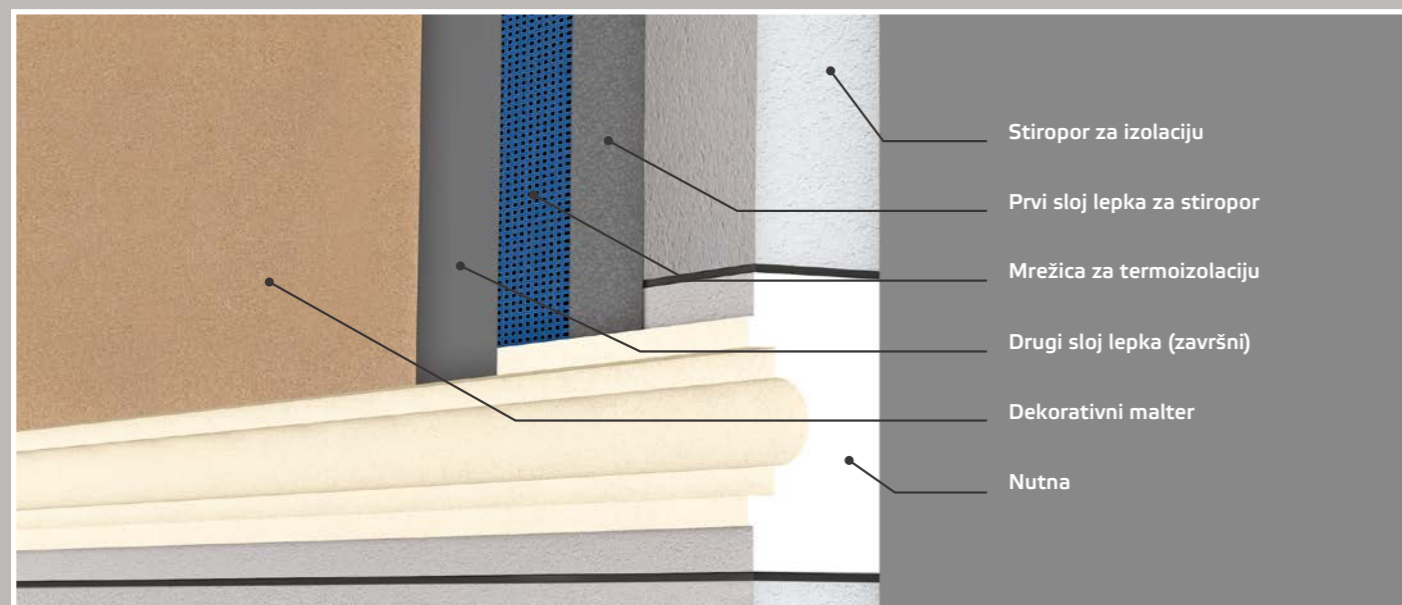

Fasadne lajsne omogućavaju veću estetiku.

Parapetne lajsne

PAD: 0,5%

Program međuspratnih lajsni je prevashodno namenjen vizuelnoj podeli spratova na objektima.

Termostone

Thermowood

Balusteri

Nutne