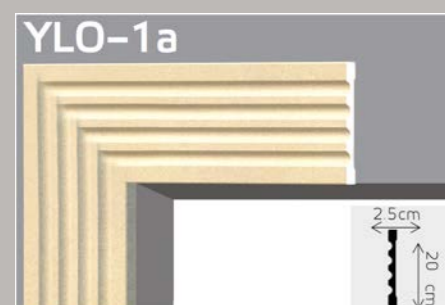

Y-KAMIN 4 Š:126×V:120×MD:42cm

Y-KAMIN 2 Š:122×V:138×MD:35cm

Y-KAMIN 5 Š:178×V:138×MD:44.5cm

Y-KAMIN 3 Š:147×V:122×MD:26cm

Y-KAMIN 6 Š:161×V:110×MD:48cm

* proizvođač zadržava pravo na manje korekcije dimenzija lajsni