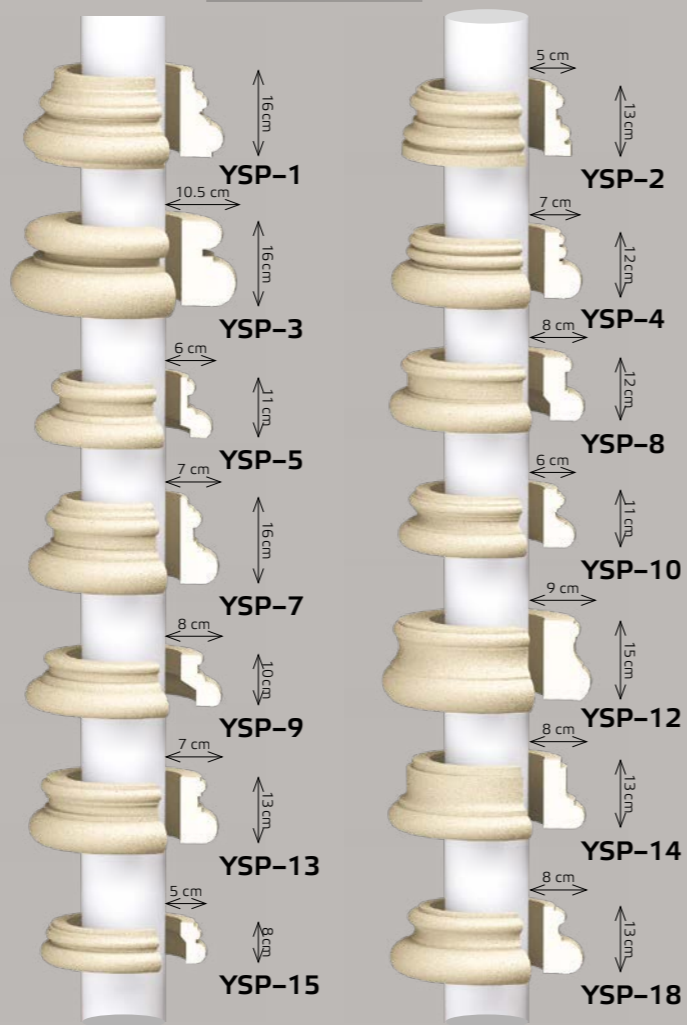

YM-9

YM-10

YM-11

YM-12

YM-13

YM-14

YM-15

Delovi stuba

Telo/Obloga

Y-ploča 5

NOVO

Y-ploča 6

NOVO

Y-ploča 7

NOVO

Y-ploča 8

NOVO

Y-ploča 9

NOVO

Kapiteli

Stope

YTW-N

YTW

Dekorativnu ploču sa efektom drveta izrađujemo prema traženoj dimenziji.