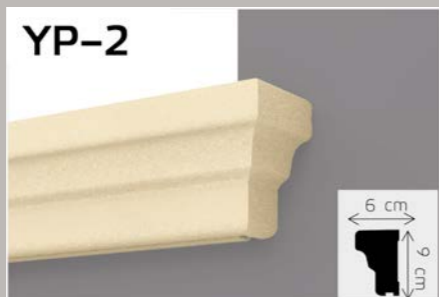

Parapetne lajsne