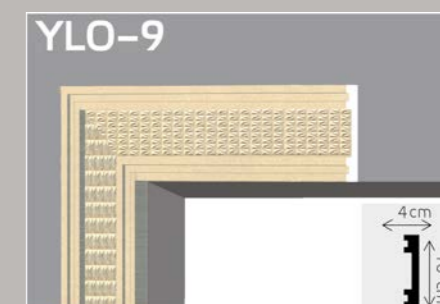

Fasadne lajsne omogućavaju veću estetiku.