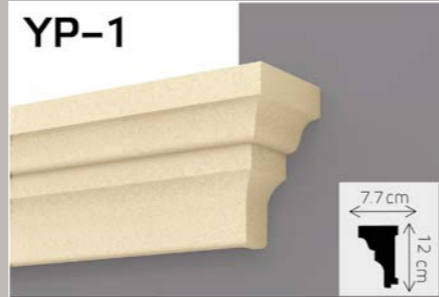

Parapetne lajsne