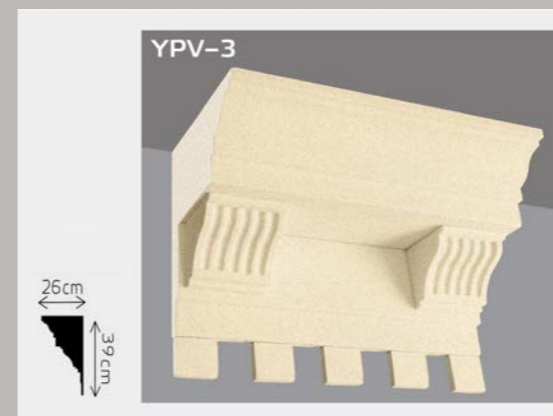

Fasadne lajsne omogućavaju veću estetiku.

Parapetne lajsne

PAD: 0,5%

Program međuspratnih lajsni je prevashodno namenjen vizuelnoj podeli spratova na objektima.

Termostone

Thermowood

Balusteri

Nutne

Model 1

Model 2

Model 3

Model 4

Kape za ograde

Naziv	S	S1	d
Model 1	33cm	25cm	6.6cm
	28cm	20cm	6cm
	23cm	15cm	5.5cm
	18cm	10cm	5cm
Model 2	33cm	25cm	6.5cm
	28cm	20cm	6cm
	23cm	15cm	5.5cm
	18cm	10cm	5cm
Model 3	39.5cm	25cm	9cm
	34.5cm	20cm	8.5cm
	29.5cm	15cm	7.8cm
	24.5cm	10cm	7cm
Model 4	33cm	25cm	11cm
	28cm	20cm	10cm
	23cm	15cm	8.5cm
	18cm	10cm	7.5cm