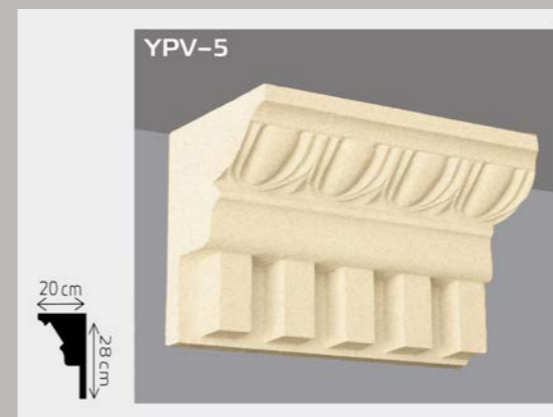

Fasadne lajsne omogućavaju veću estetiku.

Parapetne lajsne

PAD: 0,5%

Program međuspratnih lajsni je prevashodno namenjen vizuelnoj podeli spratova na objektima.

Termostone

Thermowood

Balusteri

Nutne