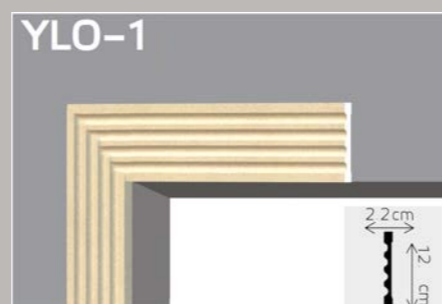

Y-KAMIN 4 Š:126×V:120×MD:42cm

Y-KAMIN 2 Š:122×V:138×MD:35cm

Y-KAMIN 5 Š:178×V:138×MD:44.5cm

Y-KAMIN 3 Š:147×V:122×MD:26cm

Y-KAMIN 6 Š:161×V:110×MD:48cm

* proizvođač zadržava pravo na manje korekcije dimenzija lajsni