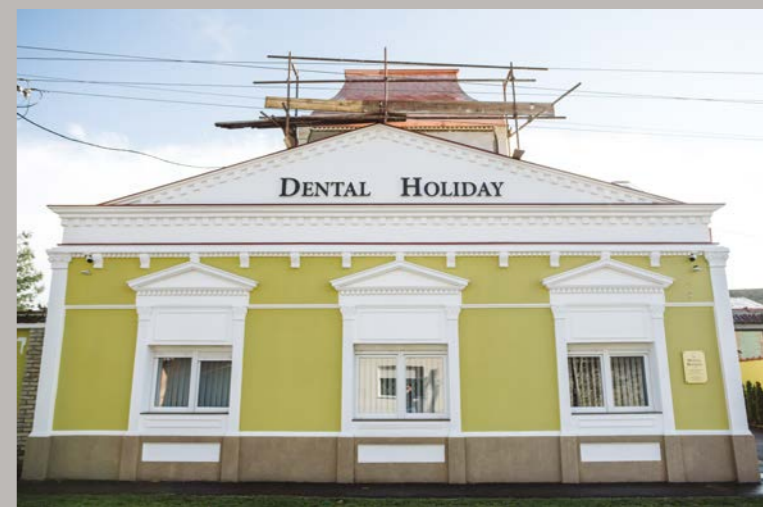

Žardinjere