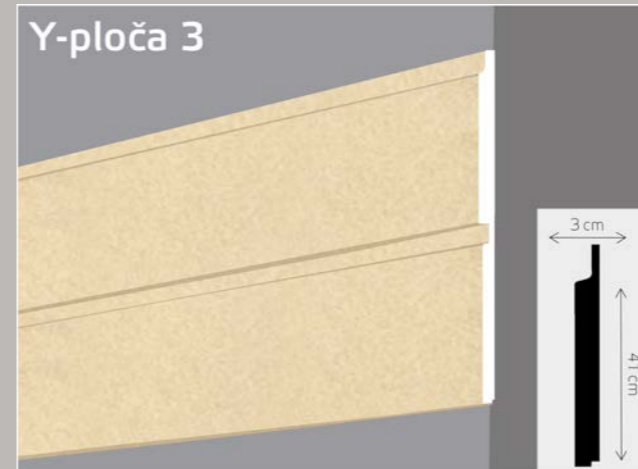

Fasadne lajsne omogućavaju veću estetiku.

Parapetne lajsne

PAD: 0,5%

Program međuspratnih lajsni je prevashodno namenjen vizuelnoj podeli spratova na objektima.

Termostone

Thermowood

Balusteri

Nutne