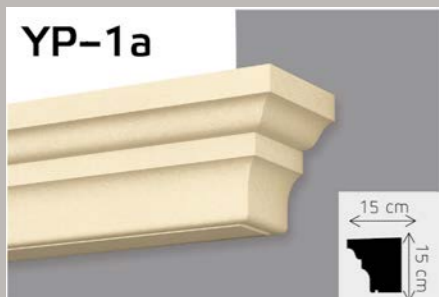

Parapetne lajsne