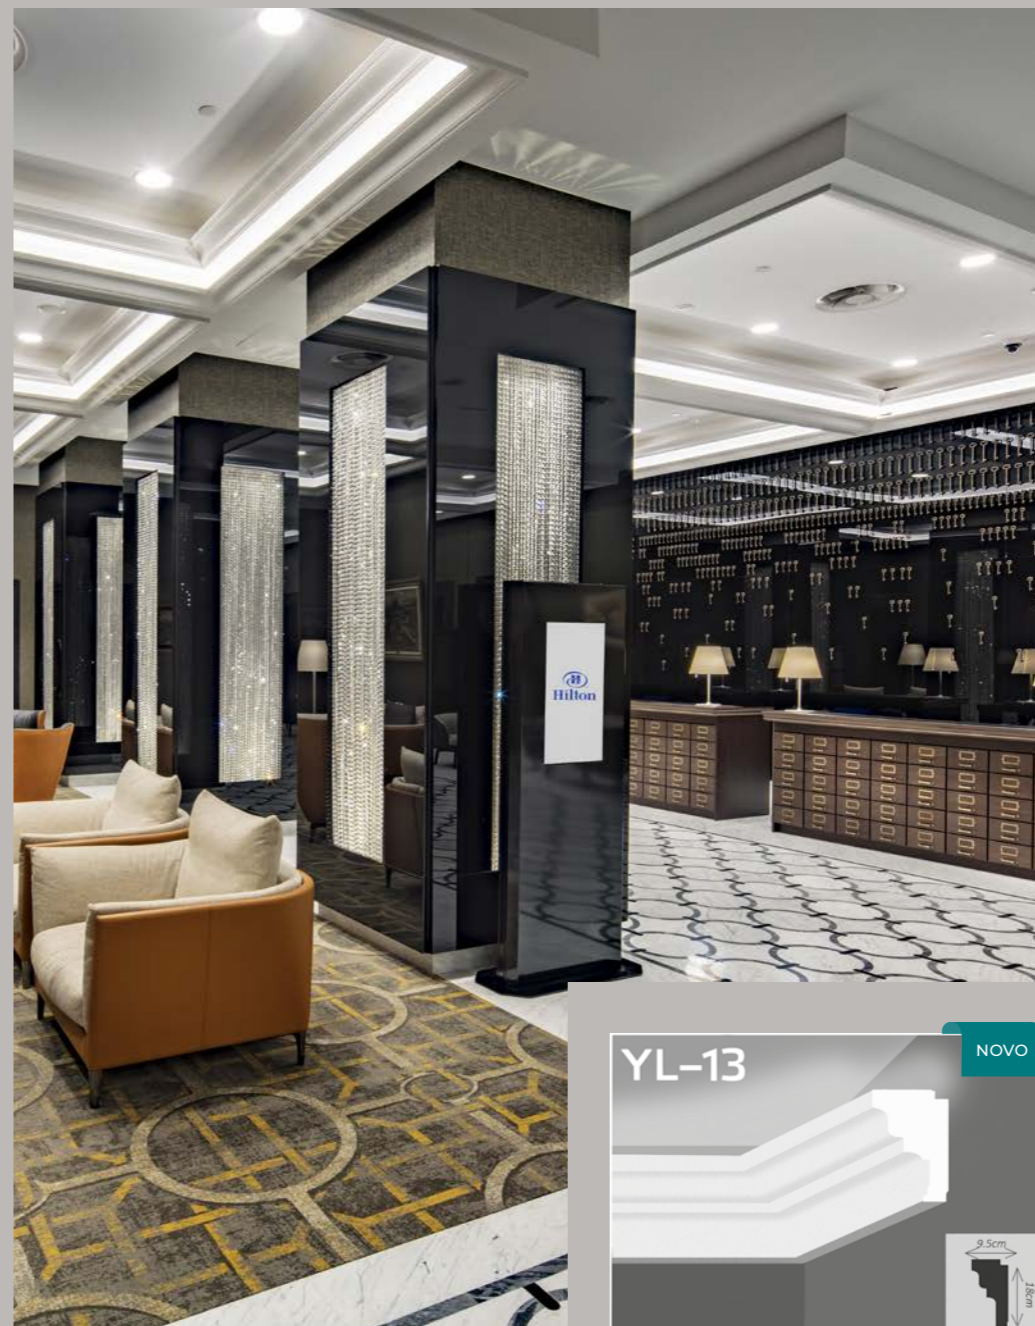

Ugaone lajsne u potpunosti menjaju izgled Vašeg enterijera. Savršeno se uklapaju u ugao zida i plafona ili spuštenog plafona čime menjaju doživljaj celokupnog prostora.

Skrivači rasvete

Ivične lajsne

Ornament lajsne