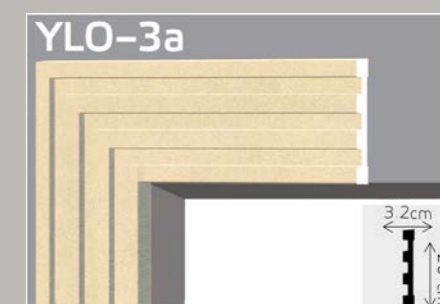

Fasadne lajsne omogućavaju veću estetiku.