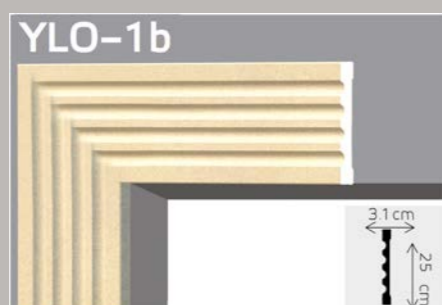

Y-KAMIN 4 Š:126×V:120×MD:42cm

Y-KAMIN 2 Š:122×V:138×MD:35cm

Y-KAMIN 5 Š:178×V:138×MD:44.5cm

Y-KAMIN 3 Š:147×V:122×MD:26cm

Y-KAMIN 6 Š:161×V:110×MD:48cm

* proizvođač zadržava pravo na manje korekcije dimenzija lajsni