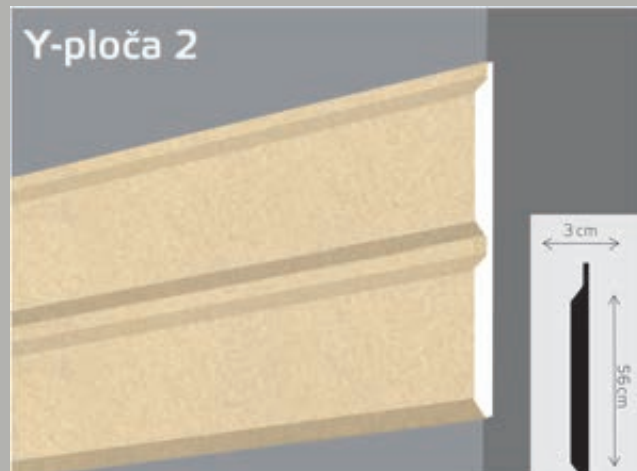

YP-12

YP-13

YP-14

YP-15

PAD: 0,5%

Međuspratne lajsne

Program međuspratnih lajsni je prevashodno namenjen vizuelnoj podeli spratova na objektima.

YPP-1

YPP-2

YPP-3

YPP-4

YPP-5

Dekorativna ploča

Y-ploča 3

Y-ploča 4

Termostone

YTS

Š: 50 × V: 12.5 × D: 2.5 cm

YTS-N

Š: 50 × V: 12.5 × D: 2.5 cm

Thermowood

sa teksturom

YTW-1

Š: 100 × V: 25 × D: 2.2 cm