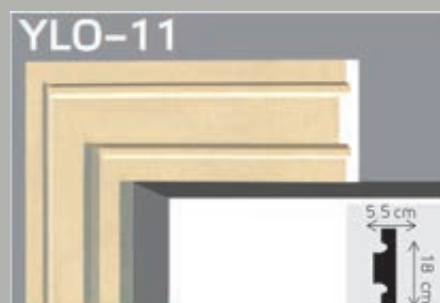

Y-KAMIN 4 Š:126×V:120×MD:42cm

Y-KAMIN 2 Š:122×V:138×MD:35cm

Y-KAMIN 5 Š:178×V:138×MD:44.5cm

Y-KAMIN 3 Š:147×V:122×MD:26cm

Y-KAMIN 6 Š:161×V:110×MD:48cm

FASADNI PROGRAM

Fasadne lajsne omogućavaju veću estetiku.