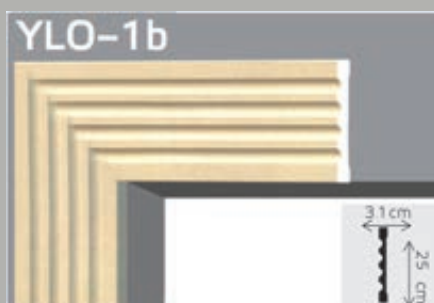

Y-KAMIN 4 Š:126×V:120×MD:42cm

Y-KAMIN 2 Š:122×V:138×MD:35cm

Y-KAMIN 5 Š:178×V:138×MD:44.5cm

Y-KAMIN 3 Š:147×V:122×MD:26cm

Y-KAMIN 6 Š:161×V:110×MD:48cm

FASADNI PROGRAM

Fasadne lajsne omogućavaju veću estetiku.