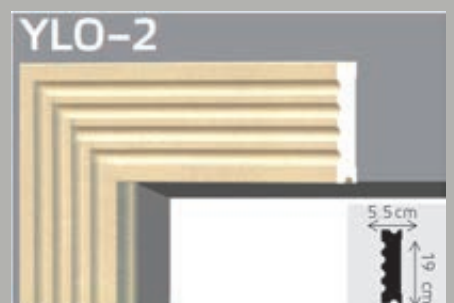

Y-KAMIN 4 Š:126×V:120×MD:42cm

Y-KAMIN 2 Š:122×V:138×MD:35cm

Y-KAMIN 5 Š:178×V:138×MD:44.5cm

Y-KAMIN 3 Š:147×V:122×MD:26cm

Y-KAMIN 6 Š:161×V:110×MD:48cm

FASADNI PROGRAM

Fasadne lajsne omogućavaju veću estetiku.