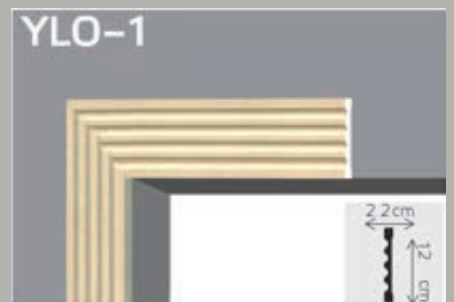

Y-KAMIN 4 Š:126×V:120×MD:42cm

Y-KAMIN 2 Š:122×V:138×MD:35cm

Y-KAMIN 5 Š:178×V:138×MD:44.5cm

Y-KAMIN 3 Š:147×V:122×MD:26cm

Y-KAMIN 6 Š:161×V:110×MD:48cm

FASADNI PROGRAM

Fasadne lajsne omogućavaju veću estetiku.