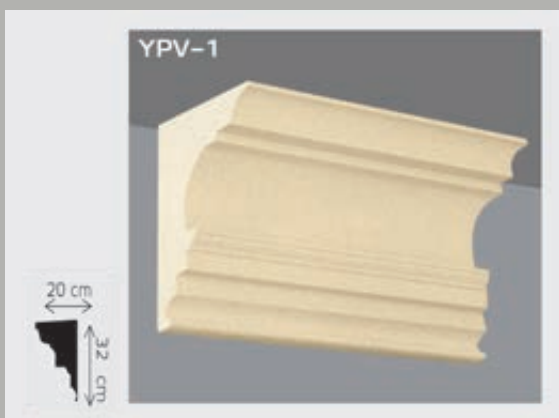

YP-12

YP-13

YP-14

YP-15

PAD: 0,5%

Međuspratne lajsne

Program međuspratnih lajsni je prevashodno namenjen vizuelnoj podeli spratova na objektima.

YPP-1

YPP-2

YPP-3

YPP-4

YPP-5

Dekorativna ploča

Y-ploča 3

Y-ploča 4

Termostone

YTS

Š: 50 × V: 12.5 × D: 2.5 cm

YTS-N

Š: 50 × V: 12.5 × D: 2.5 cm

Thermowood

sa teksturom

YTW-1

Š: 100 × V: 25 × D: 2.2 cm