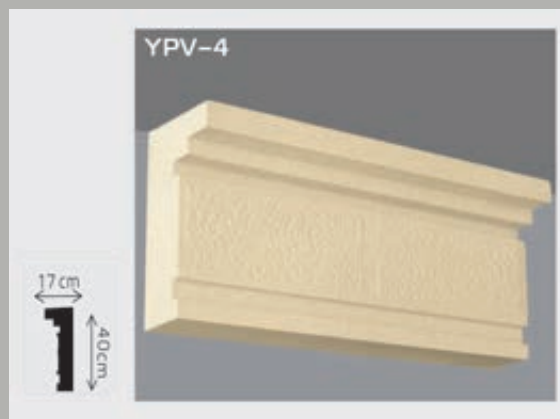

YPP-2

YPP-3

YPP-4

YPP-5

Dekorativna ploča

Y-ploča 3

Y-ploča 4

Termostone

YTS

Š: 50 × V: 12.5 × D: 2.5 cm

YTS-N

Š: 50 × V: 12.5 × D: 2.5 cm

Thermowood

sa teksturom

YTW-1

Š: 100 × V: 25 × D: 2.2 cm