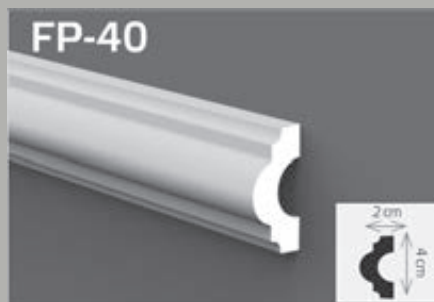

Aida 28 mm
(480 × 480 mm)

Medea 28 mm
(480 × 480 mm)

Otello 28 mm
(480 × 480 mm)

Podne lajsne

otporan na udarce

Program proizvoda od duropolimera se izdvaja po tvrdoći i otpornosti.

Ivične lajsne

Zidne lajsne