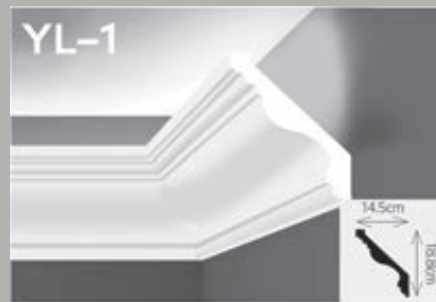

Skrivači rasvete