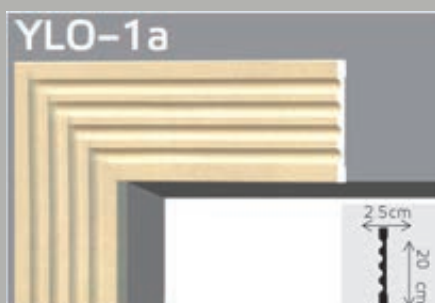

Y-KAMIN 4 Š:126×V:120×MD:42cm

Y-KAMIN 2 Š:122×V:138×MD:35cm

Y-KAMIN 5 Š:178×V:138×MD:44.5cm

Y-KAMIN 3 Š:147×V:122×MD:26cm

Y-KAMIN 6 Š:161×V:110×MD:48cm

FASADNI PROGRAM

Fasadne lajsne omogućavaju veću estetiku.