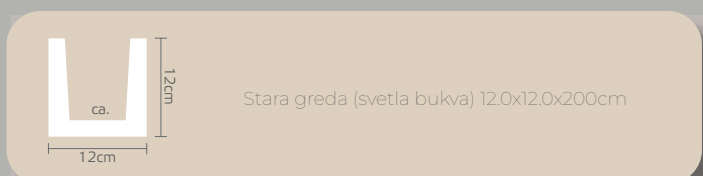

STARA GREDA (tamna bukva)

Stara greda (tamna bukva) 12.0x12.0x200cm

Stara greda (tamna bukva) 12.0x12.0x300cm

Stara greda (tamna bukva) 20.0x13.0x400cm

STARA GREDA (svetla bukva)

Stara greda (svetla bukva) 12.0x12.0x200cm