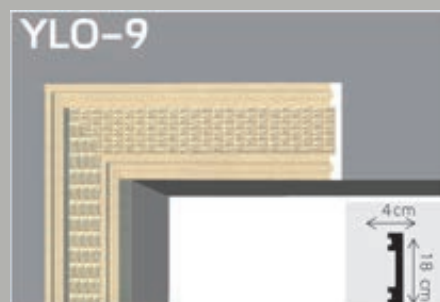

Y-KAMIN 4 Š:126×V:120×MD:42cm

Y-KAMIN 2 Š:122×V:138×MD:35cm

Y-KAMIN 5 Š:178×V:138×MD:44.5cm

Y-KAMIN 3 Š:147×V:122×MD:26cm

Y-KAMIN 6 Š:161×V:110×MD:48cm

FASADNI PROGRAM

Fasadne lajsne omogućavaju veću estetiku.